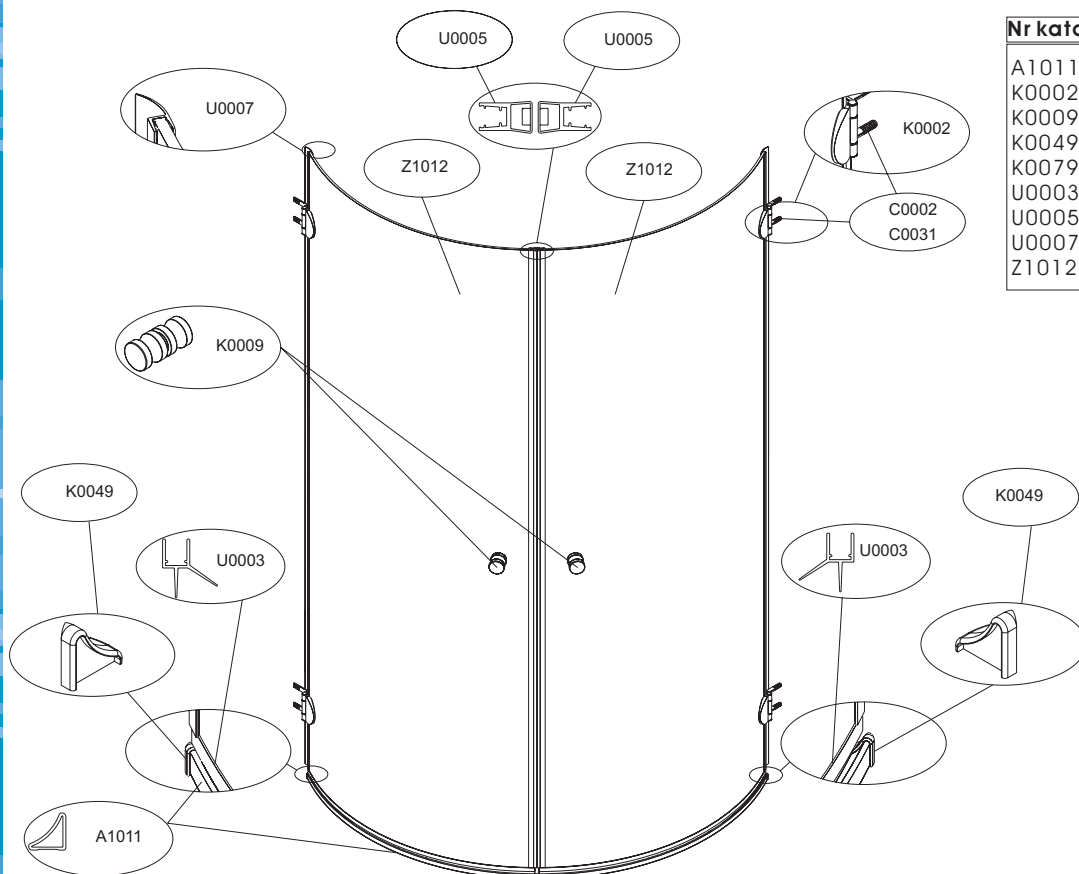

PAULO I

Kabina narożna półokrągła z drzwiami uchylnymi

Symbol: **PAULO I**

zastosowano:

- Szkło hartowane bezpieczne gięte o grubości 6 mm
- Drzwi uchylne dwuskrzydłowe
- Zawiasy chromowane, uchwyty
- Uszczelki magnetyczne
- Listwy uszczelniające pionowe i poziome z okapnikiem
- Bardzo szerokie wejście

Nr katalogowy	Uwagi
A1011	
K0002	
K0009	
K0049	
K0079	
U0003	
U0005	
U0007	
Z1012*	

LP.	SYMBOL KABINY	A	B	C	D	E
1	PAULO I	800	783-787	700	1100	1000

wymiary:
80x80 cm

proponowane brodziki
PAULO akrylowy obudowany
PAULO plus z łanego marmuru

* wzory szkła

01 02