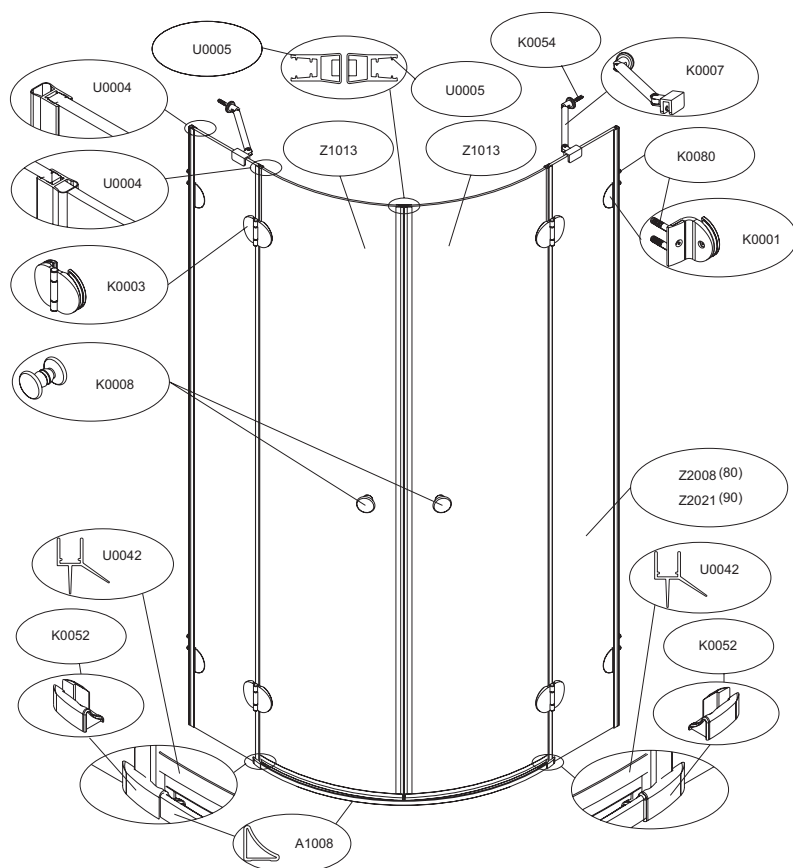

IWON plus

Kabina narożna półokrągła z drzwiami uchylnymi

Symbol: **IWON plus**

zastosowano:

- Szkło hartowane bezpieczne płaskie o grubości 8 mm - element stały, element uchylny - 6 mm
- Drzwi uchylne dwuskrzydłowe
- Zawiasy chromowane, uchwyty
- Uszczelki magnetyczne
- Listwy uszczelniające pionowe i poziome z okapnikiem

Nr katalogowy	Uwagi
A1008	
K0001	
K0003	
K0007	
K0008	
K0052	
K0054	
K0080	
U0004	
U0005	
U0042	
Z1013*	
Z2008*	(80)
Z2021*	(90)

LP.	SYMBOL KABINY	A	B	C	D	E	F
1	IWON plus /80	800	783-787	410	750	242	910
2	IWON plus /90	900	883-887	410	750	342	1040

wymiary:

80x80 cm, 90x90 cm

proponowane brodziki:

IWON plus akrylowy obudowany
IWON plus akrylowy nieobudowany
VIVIEN z lanego marmuru

* wzory szkła

01 02