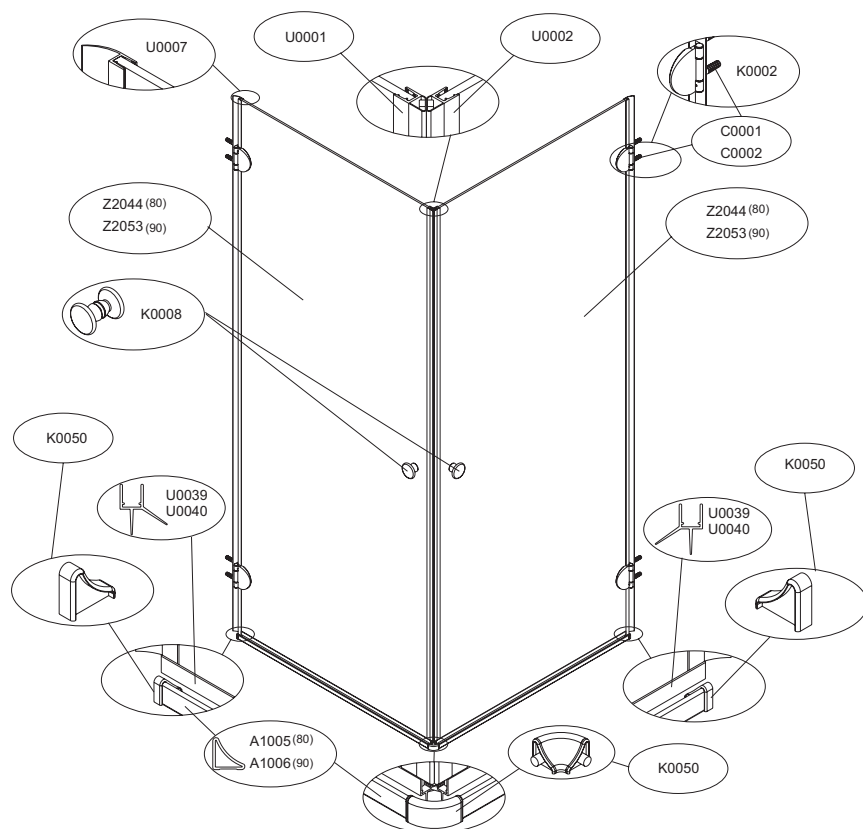

IWON I

Kabina narożna kwadratowa z drzwiami uchylnymi

Symbol: **IWON I**

zastosowano:

- Szkło hartowane bezpieczne płaskie o grubości 6 mm
- Drzwi uchylne dwuskrzydłowe
- Zawiasy chromowane, uchwyty
- Uszczelki magnetyczne
- Listwy uszczelniające pionowe i poziome z okapnikiem

Nr katalogowy	Uwagi
A1005	(80)
A1006	(90)
K0002	
K0008	
K0050	
K0079	
U0001	
U0002	
U0007	
U0039	(80)
U0040	(90)
Z2044*	(80)
Z2053*	(90)

LP.	SYMBOL KABINY	A	B	C	D
1	IWON I/80	800	783-787	775	1100
2	IWON I/90	900	883-887	875	1240

wymiary:

80x80 cm, 90x90 cm

proponowane brodziki:

IWON akrylowy obudowany

IWON akrylowy nieobudowany

APOLLO plus z lanego marmuru

*** wzory szkła**

01 02