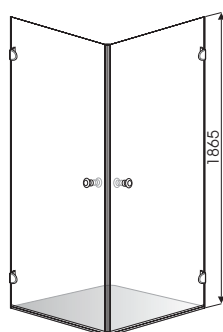

IWON I

Kabina narożna kwadratowa z drzwiami uchylnymi

Symbol: **IWON I**

zastosowano:

- Szkło hartowane bezpieczne płaskie o grubości 6 mm
- Drzwi uchylne dwuskrzydłowe
- Zawiasy chromowane, uchwyty
- Uszczelki magnetyczne
- Listwy uszczelniające pionowe i poziome z okapnikiem

Nr katalogowy	Uwagi
A1005	(80)
A1006	(90)
K0002	
K0008	
K0050	
K0079	
U0001	
U0002	
U0007	
U0039	(80)
U0040	(90)
Z2044*	(80)
Z2053*	(90)

LP.	SYMBOL KABINY	A	B	C	D
1	IWON I/80	800	783-787	775	1100
2	IWON I/90	900	883-887	875	1240

wymiary:

80x80 cm, 90x90 cm

proponowane brodziki:

IWON akrylowy obudowany

IWON akrylowy nieobudowany

APOLLO plus z lanego marmuru

*** wzory szkła**

01 02