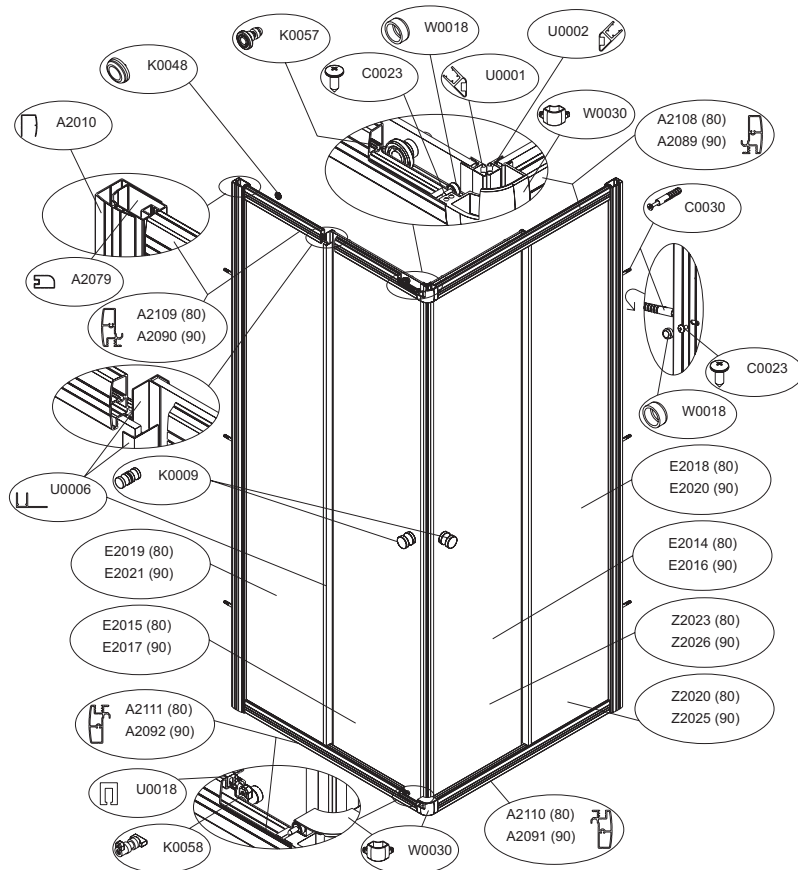

APOLLO plus

Kabina narożna kwadratowa z drzwiami rozsuwanymi

Symbol: **N-DRS plus**

zastosowano:

- Wypełnienie - szkło hartowane bezpieczne płaskie o grubości: część stała 6 mm, część przesuwna 6 mm
- Drzwi rozsuwane dwuskrzydłowe bez profili aluminiowych, zamocowane w górnej części na rolkach łożyskowych z możliwością regulacji; dolnej - zaczepy, które po obroceniu dają możliwość zdjęcia skrzydła w celu okresowego wyczyszczenia
- Profile aluminiowe pokryte farbą proszkową w kolorze białym. Na zamówienie kolor chrom mat.
- Uszczelki magnetyczne

Nr katalogowy	Uwagi
A2010	
A2079	
A2089	(90); (P)
A2090	(90); (L)
A2091	(90); (P)
A2092	(90); (L)
A2108	(80); (P)
A2109	(80); (L)
A2110	(80); (P)
A2111	(80); (L)
C0023	
C0024	
C0030	
E2014	(80); (P)
E2015	(80); (L)
E2016	(90); (P)
E2017	(90); (L)
E2018	(80); (P)
E2019	(80); (L)
E2020	(90); (P)
E2021	(90); (L)
K0009	
K0048	
K0057	
K0058	
U0001	
U0002	
U0006	
U0018	
W0018	
W0030	
Z2020*	(80)
Z2023*	(80)
Z2025*	(90)
Z2026*	(90)

LP.	SYMBOL KABINY	A	B	C	D
1	N-DRS plus /80	800	785-792	370	411
2	N-DRS plus /90	900	885-892	420	470

wymiary:

80x80 cm, 90x90 cm

proponowane brodziki:

APOLLO akrylowy obudowany

IWON akrylowy obudowany

lub nieobudowany